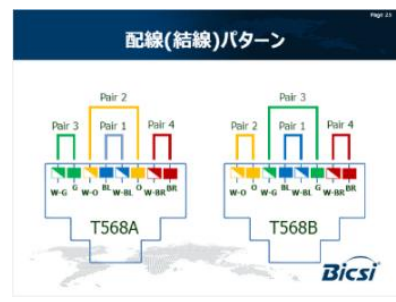

このたび、ネットワークを構築する上で必要不可欠なコンポーネントである、LAN ケーブルについての基礎、構成要素、ケーブルの違いから見てくる利点や欠点、更にはモジュラプラグの成端まで幅広く学べるセミナーを実施致します。

このセミナーは、情報配線を含めたネットワークシステムに関する営業、コンサルタント、提案、設計等の業務に大変役立ちます。また、ネットワーク設計の基礎知識を身につけたい方や新人研修教育等に役立つカリキュラムとなっています。

皆様方のご参加をお待ちしております。

- 日時 : 2024年9月18日(水) 14:00~16:00
- 主催 : BICSI 日本支部
- 講師 : 新田 貴代志氏 (パンドウイットコーポレーション)
- 会場 : Panduit
  東京都港区港南 2-13-31 品川 NSS ビル 3F
- 受講費 : BICSI 会員・・・無料、一般受講者・・・12,000 円/人
  ※法人会員の場合、登録された本人以外でも、登録人数まで会員価格でご参加いただけます。
  ※受講料は、セミナー前日までに支払いをお願いいたします。
  ※キャンセル料: 研修開始 2 日前から当日は受講費の全額
- 定員 : 20 名まで (先着順)
- 申込方法 : 以下リンクよりお申込みください。
  <https://forms.gle/yST8G4LHigb8GDGPA>
- 申込締切日: 2024年9月16日(月)
- お問い合わせ : BICSI 日本支部事務局 E-mail : seminar@bicsi.jp

【講義内容】

1. ツイストペアケーブルの伝送原理
2. 各伝送特性の解説
3. Cat5E モジュラプラグ・モジュラジャックのハンズオン
4. 質疑応答

【持ち物】 RJ45 圧着工具、ストリッパ、ニッパー等 (※お持ちの方はご持参ください)